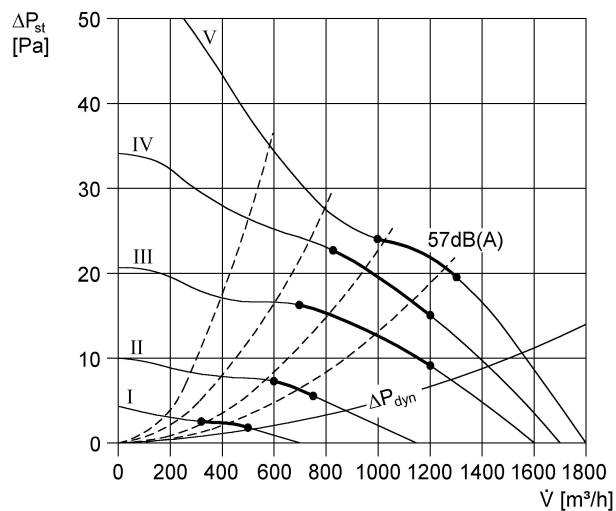

EZR 35/6 B

Charakteristika