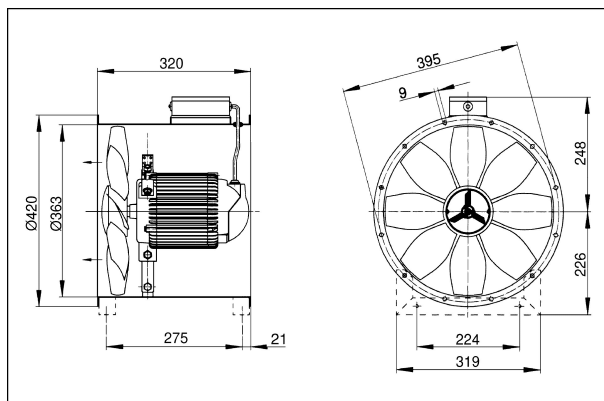

## Technické údaje

Průtok	1.800 m <sup>3</sup> /h
Počet otáček	930 1/min
Lze regulovat	✓
Možnost reverzace	✓
Druh napětí	Jednofázový proud
Napájecí napětí	230 V
Kmitočet sítě	50 Hz
Jmenovitý výkon	65 W
I <sub>Jmen</sub>	0,32 A
I <sub>Max</sub>	0,35 A
Druh krytí (IP)	55
Tepelná třída	B
Umístění	Trubka
Montážní poloha	vodorovně, svisle
Materiál	Ocelový plech, pozinkovaný
Hmotnost	8,7 kg
Jmenovitá světlost	350 mm
Teplota média při jmenovitém proudu	60 °C
Teplota média při I <sub>Max</sub>	60 °C
Sortiment	C
EAN	4012799860068
Celkem L <sub>WA2</sub> , S5 (akustický výkon v dB pro po)	49 dB(A)
Celkem L <sub>WA5</sub> , S5 (akustický výkon v dB pro volně)	61 dB(A)
Celkem L <sub>WA6</sub> , S5 (akustický výkon v dB pro volný v)	61 dB(A)

## Rozměry [mm]

Počet otvorů v přírubě: 8