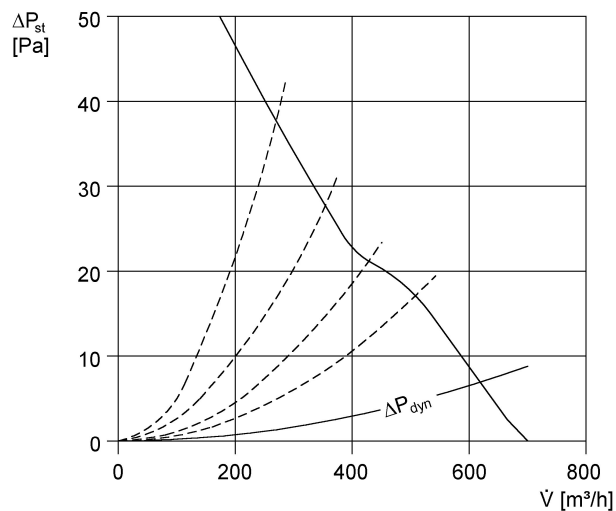

EZD 25/4 E

Krátká informace

Axiální střešní ventilátor, horizontální výfuk, DN250, jednofázový

Typové číslo

0087.0486

Technické údaje

Průtok	720 m ³ /h
Počet otáček	1.280 1/min
Lze regulovat	✓
Možnost reverzace	—
Druh napětí	Jednofázový proud
Napájecí napětí	230 V
Kmitočet sítě	50 Hz
Jmenovitý výkon	50 W
I _{Jmen}	0,28 A
I _{Max}	0,28 A
Druh krytí (IP)	54
Tepelná třída	B
Umístění	Střecha
Montážní poloha	svisle
Materiál	Ocelový plech, pozinkovaný
Hmotnost	13,5 kg
Jmenovitá světlost	250 mm
Teplota média při jmenovitém proudu	60 °C
Teplota média při I _{Max}	60 °C
Sortiment	C
EAN	4012799874867
Celkem L _{WA5} , S5 (akustický výkon v dB pro volné)	63 dB(A)

EZD 25/4 E

Charakteristika

Rozměry [mm]